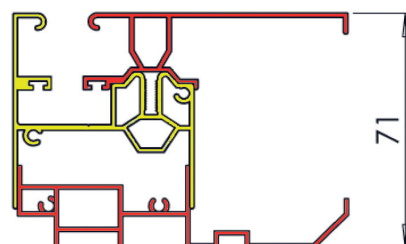

LA GUIDA DEL SISTEMA ZIPPY GHOST È COMPOSTA DA 3 PROFILI IN ALLUMINIO IN MODO DA PERMETTERE UNA REGOLAZIONE FINO A 1 CM DI FUORISQUADRO PER LATO TRAMITE L'USO DI REGOLATORI.

SISTEMA DI BLOCCAGGIO GUIDE CON VITE INOX.

ALL'INTERNO DELLE GUIDE È INSERITO LO SPAZZOLINO AL FINE DI ATTUTIRE IL RUMORE CAUSATO DAL CONTATTO DALLA BARRA IN PVC CONTRO LA GUIDA.

LA GUIDA IN PVC GARANTISCE UNA PERFETTA TENUTA DELLA ZIP E DEL TESSUTO IN GUIDA

LA ZIP È SALDATA SUI 4 LATI DEL TESSUTO, ED È DISPONIBILE NEI COLORI GRIGIO, BIANCO E NERO (IL COLORE NERO È DA UTILIZZARE SEMPRE IN CASO DI TESSUTO OSCURANTE).

**GUIDA A 3 ELEMENTI REGISTRABILE.
PROFONDITÀ DA 61 A 71 MM.**

TRAMITE L'USO DI UNA CHIAVE
ESAGONALE SI PUÒ PORTARE LA GUIDA
PERFETTAMENTE A FILO DELL'INFISSO O
DEL MURO ESISTENTE

ZANZARIERA

VIENE DATA LA POSSIBILITÀ DI SCEGLIERE TRA 3 TIPOLOGIE DI ZANZARIERE, SCELTA PREVALENTEMENTE LEGATA ALLE DIMENSIONI DELLE STESSE: