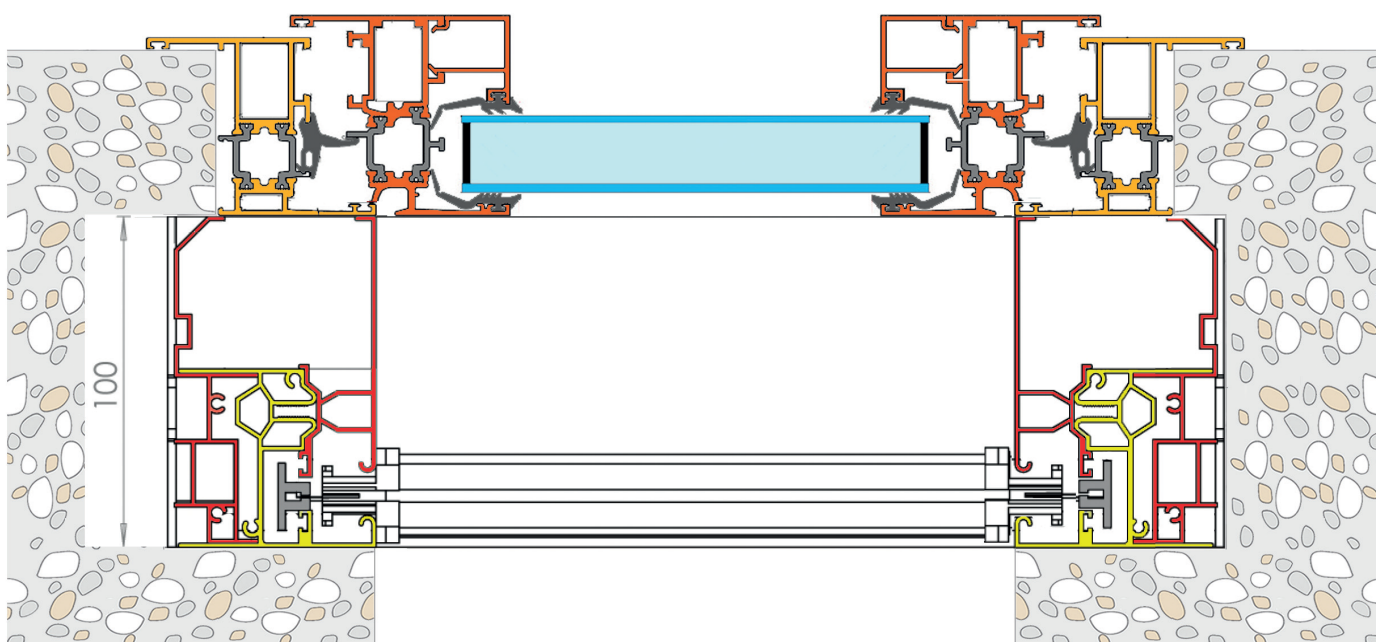

LA GUIDA DEL SISTEMA ZIPPY GHOST È COMPOSTA DA 3 PROFILI IN ALLUMINIO IN MODO DA PERMETTERE UNA REGOLAZIONE FINO A 1 CM DI FUORISQUADRO PER LATO TRAMITE L'USO DI REGOLATORI.

SISTEMA DI BLOCCAGGIO GUIDE CON VITE INOX.

ALL'INTERNO DELLE GUIDE È INSERITO LO SPAZZOLINO AL FINE DI ATTUTIRE IL RUMORE CAUSATO DAL CONTATTO DALLA BARRA IN PVC CONTRO LA GUIDA.

LA GUIDA IN PVC GARANTISCE UNA PERFETTA TENUTA DELLA ZIP E DEL TESSUTO IN GUIDA

LA ZIP È SALDATA SUI 4 LATI DEL TESSUTO, ED È DISPONIBILE NEI COLORI GRIGIO, BIANCO E NERO (IL COLORE NERO È DA UTILIZZARE SEMPRE IN CASO DI TESSUTO OSCURANTE).

**GUIDA A 3 ELEMENTI REGISTRABILE.
PROFONDITÀ DA 61 A 71 MM.**

TRAMITE L'USO DI UNA CHIAVE
ESAGONALE SI PUÒ PORTARE LA GUIDA
PERFETTAMENTE A FILO DELL'INFISSO O
DEL MURO ESISTENTE

ZANZARIERA

VIENE DATA LA POSSIBILITÀ DI SCEGLIERE TRA 3 TIPOLOGIE DI ZANZARIERE, SCELTA PREVALENTEMENTE LEGATA ALLE DIMENSIONI DELLE STESSE: