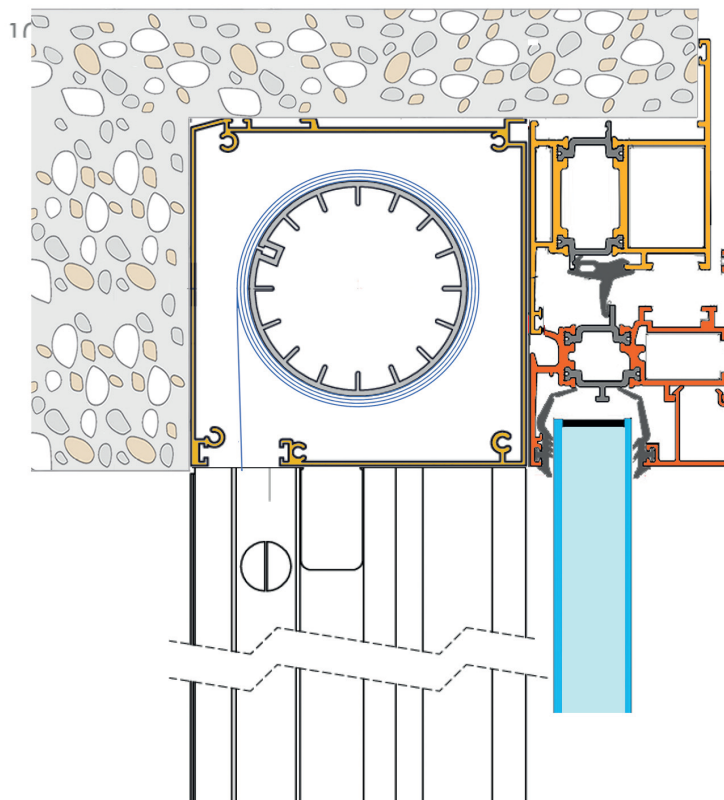

LA GUIDA DEL SISTEMA ZIPPY GHOST È COMPOSTA DA 3 PROFILI IN ALLUMINIO IN MODO DA PERMETTERE UNA REGOLAZIONE FINO A 1 CM DI FUORISQUADRO PER LATO TRAMITE L'USO DI REGOLATORI.

SISTEMA DI BLOCCAGGIO GUIDE CON VITE INOX.

ALL'INTERNO DELLE GUIDE È INSERITO LO SPAZZOLINO AL FINE DI ATTUTIRE IL RUMORE CAUSATO DAL CONTATTO DALLA BARRA IN PVC CONTRO LA GUIDA.

LA GUIDA IN PVC GARANTISCE UNA PERFETTA TENUTA DELLA ZIP E DEL TESSUTO IN GUIDA

LA ZIP È SALDATA SUI 4 LATI DEL TESSUTO, ED È DISPONIBILE NEI COLORI GRIGIO, BIANCO E NERO (IL COLORE NERO È DA UTILIZZARE SEMPRE IN CASO DI TESSUTO OSCURANTE).

**GUIDA A 3 ELEMENTI REGISTRABILE.
PROFONDITÀ DA 61 A 71 MM.**

TRAMITE L'USO DI UNA CHIAVE
ESAGONALE SI PUÒ PORTARE LA GUIDA
PERFETTAMENTE A FILO DELL'INFISSO O
DEL MURO ESISTENTE

ZANZARIERA

VIENE DATA LA POSSIBILITÀ DI SCEGLIERE TRA 3 TIPOLOGIE DI ZANZARIERE, SCELTA PREVALENTEMENTE LEGATA ALLE DIMENSIONI DELLE STESSE: