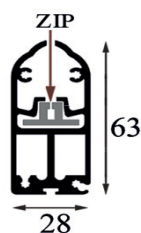

MISURA MASSIMA CONSIGLIATA 4500 x 3000

CASSONETTO 100X105

CASSONETTO AUTOPORTANTE AD INCASSO GHOST 2.0 100X176 MM.

RULLO AVVOLGITORE CON SEDE PORTA ZIP

RULLO AVVOLGITORE Ø 65 CON SEDE PORTA ZIP

FINALE XL CON SEDE PORTA ZIP

FINALE ZIPPY XL CON SEDE PORTA GUIDA IN PVC PER TRATTENUTA ZIP;

GUIDA AD INCASSO REGISTRABILE A 3 ELEMENTI

GUIDA GHOST AD INCASSO, REGOLAZIONE PER L'INSTALLAZIONE FINO AD 1 CM PER LATO

GUIDA REGISTRABILE ZIPPY GHOST 2.0