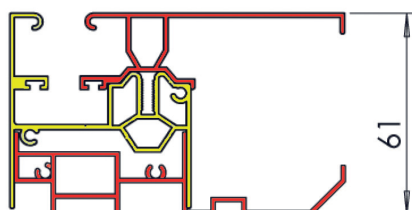

LA GUIDA DEL SISTEMA ZIPPY GHOST È COMPOSTA DA 3 PROFILI IN ALLUMINIO IN MODO DA PERMETTERE UNA REGOLAZIONE FINO A 1 CM DI FUORISQUADRO PER LATO TRAMITE L'USO DI REGOLATORI.

SISTEMA DI BLOCCAGGIO GUIDE CON VITE INOX.

LA ZIP È SALDATA SUI 4 LATI DEL TESSUTO, ED È DISPONIBILE NEI COLORI GRIGIO, BIANCO E NERO (IL COLORE NERO È DA UTILIZZARE SEMPRE IN CASO DI TESSUTO OSCURANTE).

**GUIDA A 3 ELEMENTI REGISTRABILE.
PROFONDITÀ DA 61 A 71 MM.**

TRAMITE L'USO DI UNA CHIAVE
ESAGONALE SI PUÒ PORTARE LA GUIDA
PERFETTAMENTE A FILO DELL'INFISSO O
DEL MURO ESISTENTE

ZANZARIERA

VIENE DATA LA POSSIBILITÀ DI SCEGLIERE TRA 3 TIPOLOGIE DI ZANZARIERE, SCELTA PREVALENTEMENTE LEGATA ALLE DIMENSIONI DELLE STESSE: