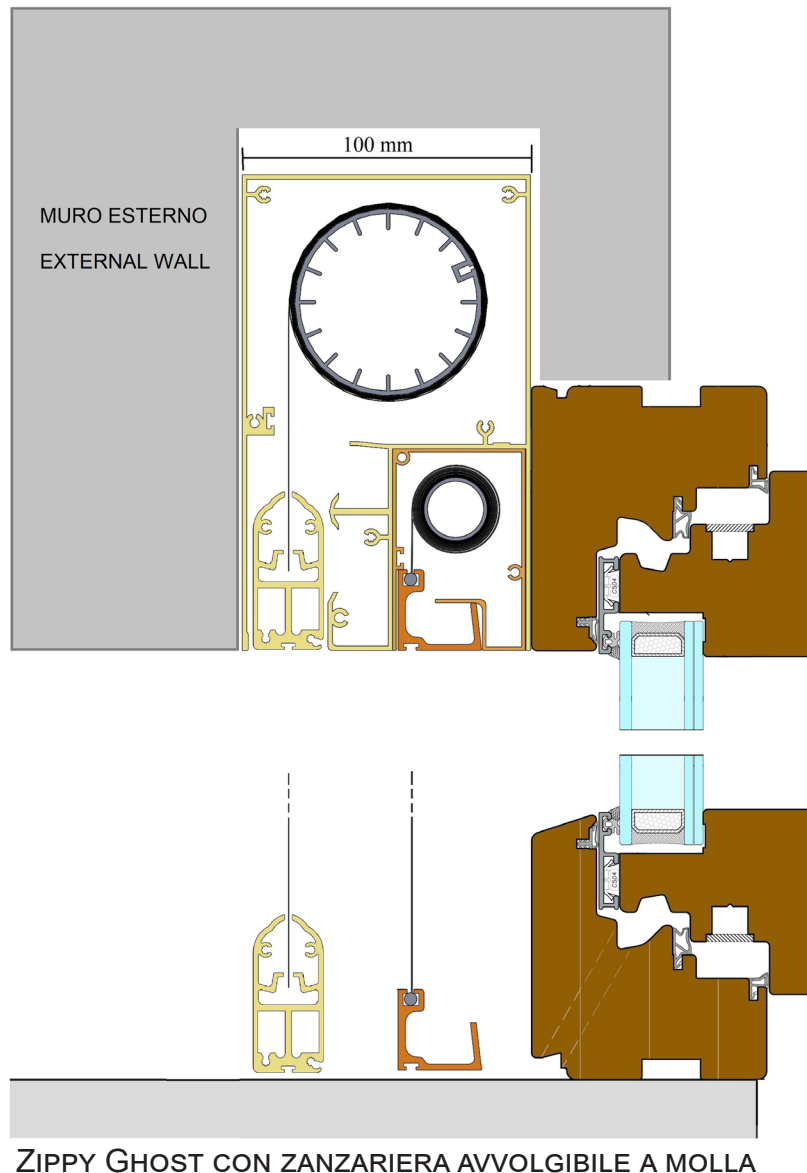

GUIDA REGISTRABILE ZIPPY GHOST 2.0

LA GUIDA DEL SISTEMA ZIPPY GHOST È COMPOSTA DA 3 PROFILI IN ALLUMINIO IN MODO DA PERMETTERE UNA REGOLAZIONE FINO A 1 CM DI FUORISQUADRO PER LATO TRAMITE L'USO DI REGOLATORI.

SISTEMA DI BLOCCAGGIO GUIDE CON VITE INOX.

ALL'INTERNO DELLE GUIDE È INSERITO LO SPAZZOLINO AL FINE DI ATTUTIRE IL RUMORE CAUSATO DAL CONTATTO DALLA BARRA IN PVC CONTRO LA GUIDA.

LA GUIDA IN PVC GARANTISCE UNA PERFETTA TENUTA DELLA ZIP E DEL TESSUTO IN GUIDA

LA ZIP È SALDATA SUI 4 LATI DEL TESSUTO, ED È DISPONIBILE NEI COLORI GRIGIO, BIANCO E NERO (IL COLORE NERO È DA UTILIZZARE SEMPRE IN CASO DI TESSUTO OSCURANTE).