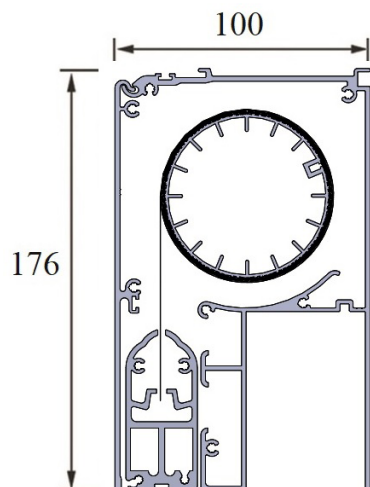

MISURA MASSIMA CONSIGLIATA 4500 x 3000

CASSONETTO 100X105

CASSONETTO AUTOPORTANTE AD INCASSO GHOST 2.0 100X176 MM.

RULLO AVVOLGITORE CON SEDE PORTA ZIP

RULLO AVVOLGITORE Ø 65 CON SEDE PORTA ZIP

FINALE XL CON SEDE PORTA ZIP

FINALE ZIPPY XL CON SEDE PORTA GUIDA IN PVC PER TRATTENUTA ZIP;

GUIDA AD INCASSO REGISTRABILE A 3 ELEMENTI

GUIDA GHOST AD INCASSO, REGOLAZIONE PER L'INSTALLAZIONE FINO AD 1 CM PER LATO

GUIDA REGISTRABILE ZIPPY GHOST 2.0