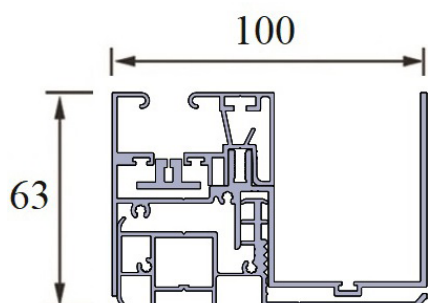

MISURA MASSIMA CONSIGLIATA 4500 x 3000

CASSONETTO 100X105

CASSONETTO AUTOPORTANTE AD INCASSO GHOST 2.0 100X176 MM.

RULLO AVVOLGITORE CON SEDE PORTA ZIP

RULLO AVVOLGITORE Ø 65 CON SEDE PORTA ZIP

FINALE XL CON SEDE PORTA ZIP

FINALE ZIPPY XL CON SEDE PORTA GUIDA IN PVC PER TRATTENUTA ZIP;

GUIDA AD INCASSO REGISTRABILE A 3 ELEMENTI

GUIDA GHOST AD INCASSO, REGOLAZIONE PER L'INSTALLAZIONE FINO AD 1 CM PER LATO

GUIDA REGISTRABILE ZIPPY GHOST 2.0